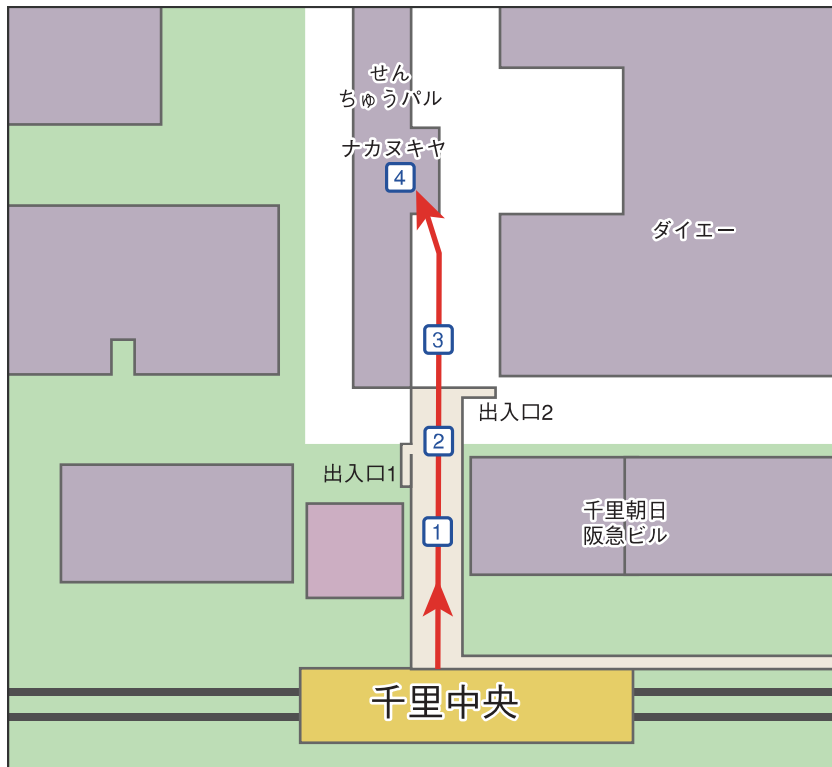

乗換ガイド：千里中央駅

大阪モノレール 千里中央駅から、北大阪急行 千里中央駅への乗り換え案内です。

① 大阪モノレール
千里中央駅出口

② 進路表示

③ 千中パル2階案内板

1階→北大阪急行
千里中央駅エスカレーター

④ 2階→1階
下りエスカレーター前案内